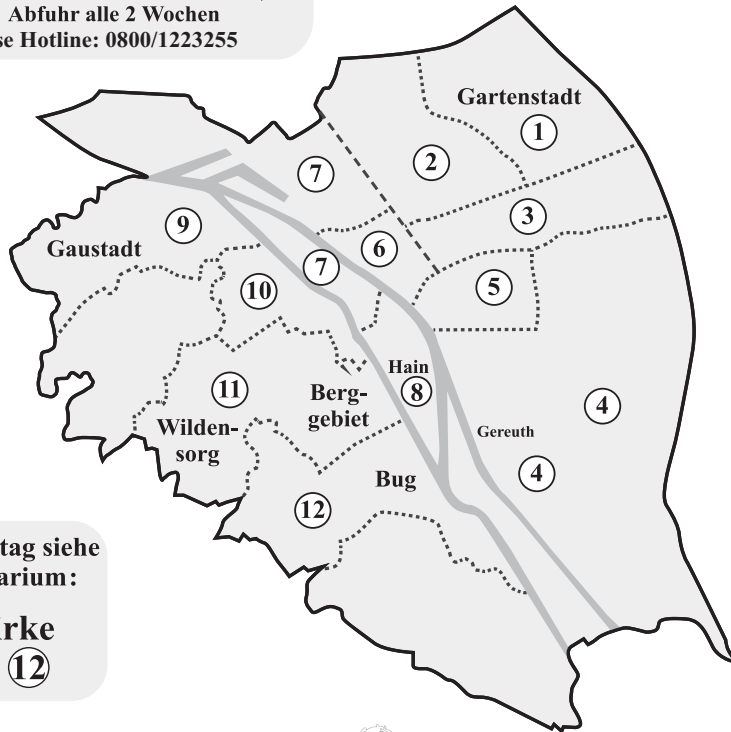

Einteilung der Abfuhr

**Christbaum
Abfuhr
2018**
Auskunft
Tel. 87 71 00

15.1.:	1+2
16.1.:	3+4
17.1.:	5+6
18.1.:	7+8
19.1.:	9+10
22.1.:	11+12

Blaue Tonne
Papier/Kartonagen

Abfuhr alle 4 Wochen

Gelber Sack
(Verpackungen aus
Kunststoff/Weißblech/Alu)
Abfuhr alle 2 Wochen

kostenlose Hotline: 0800/1223255

Wochentag siehe
Kalendarium:

Bezirke

① - ⑫

Gebiete West/Ost

Abfuhr alle 2 Wochen jeweils im Wechsel:

Auskunft: Tel. 87 71 00

**Graue
Tonne**
Restmüll

Windelsack

Win-
deln

**Abfuhrgebiet
Bamberg-Ost**

Leerung Graue Tonne
jede ungerade
Kalenderwoche

Abholung Windelsack
jede gerade
Kalenderwoche

**Abfuhrgebiet
Bamberg-West**

Leerung Graue Tonne
jede gerade
Kalenderwoche