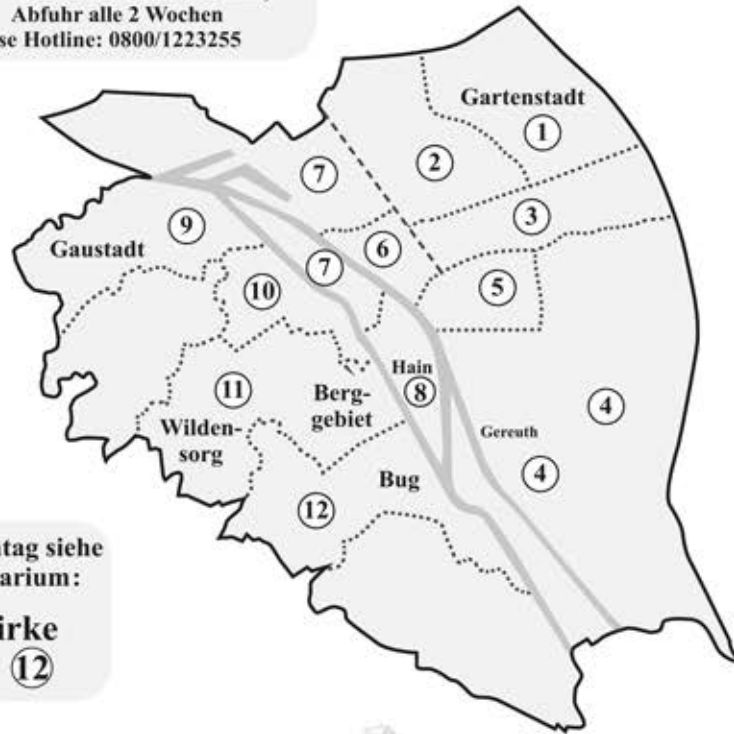

Einteilung der Abfuhr

**Christbaum
Abfuhr
2018**
Auskunft
Tel. 87 71 00

15.1. :	1+2
16.1. :	3+4
17.1. :	5+6
18.1. :	7+8
19.1. :	9+10
22.1. :	11+12

**Blaue Tonne
Papier/Kartonagen**

Abfuhr alle 4 Wochen

Gelber Sack
(Verpackungen aus
Kunststoff/Weißblech/Alu)
Abfuhr alle 2 Wochen
kostenlose Hotline: 0800/1223255

Wochentag siehe
Kalendarium:

Bezirke
① - ⑫

Gebiete West/Ost

Abfuhr alle 2 Wochen jeweils im Wechsel:

Auskunft: Tel. 87 71 00

**Graue
Tonne
Restmüll**

Windelsack

**Abfuhrgebiet
Bamberg-Ost**

Leerung Graue Tonne
jede ungerade
Kalenderwoche

Abholung Windelsack
jede gerade
Kalenderwoche

**Abfuhrgebiet
Bamberg-West**

Leerung Graue Tonne
jede gerade
Kalenderwoche

Abholung Windelsack
jede ungerade
Kalenderwoche

Straßenliste der Abfuhrbezirke und Abfuhrtage

Strasse (Hausnummer)	G	Bio	R	B
Abtissensee	O	MO	MO	1
Abtsberg (ab 8A bzw. 29)	W	FR	DI	10
Abtsberg (bis 8 bzw. 27)	W	FR	MO	10
Abt-Wolfram-Ring	W	FR	MO	10
Adalbert-Stifter-Straße	O	MO	DI	3
Adalbertstraße	W	DO	DI	12
Adam-Krafft-Straße	O	MO	DI	3
Adam-Senger-Straße	O	MO	DI	3
Adam-Stegerwald-Straße	O	DI	DO	4
Adolf-Kolping-Straße	O	DI	DO	4
Adolf-Wächter-Straße	O	MO	MO	1
Agnes-Schwanfelder-Straße	O	DI	DI	5
Agnesstraße	W	FR	DI	12
Albrecht-Dürer-Straße	O	MO	MO	2
Albrecht-von-Eyb-Leite	W	FR	FR	11
Altenburg	W	FR	FR	11
Altenburger Straße	W	FR	FR	11
Alter Graben	W	DO	DI	11
Alte Seilerei	O	MI	MI	7
Am Bildlein	W	FR	MO	9
Am Börsig	O	MO	MO	2
Am Bundleshof	W	FR	DI	10
Am Campingplatz	W	DO	DI	12
Am Friedrichsbrunnen	W	DO	DI	11
Am Hahnenweg	W	DO	DI	11
Am Heidelsteig	O	MO	MO	2
Am Hirschknock	O	MO	MO	1
Am Hochgericht	O	DI	DO	4
Am Hollergraben	W	DO	MI	8
Am Kanal	W	DO	DI	7
Am Kanal 2	W	DO	DI	10
Am Knöcklein	W	DO	FR	11
Am Kranen	W	MI	DO	7
Am Leinritt	W	DO	MI	10
Am Luitpoldhain	O	DI	DO	4
Am Melbersee	O	MO	MO	1
Am Pinzighof	O	MO	MO	1
Am Regnitzufer	W	DO	DI	12
Am Roten Knock	W	DO	DI	12
Am Rotgraben	O	MO	MO	1
Am Sendelbach	O	DI	DO	4