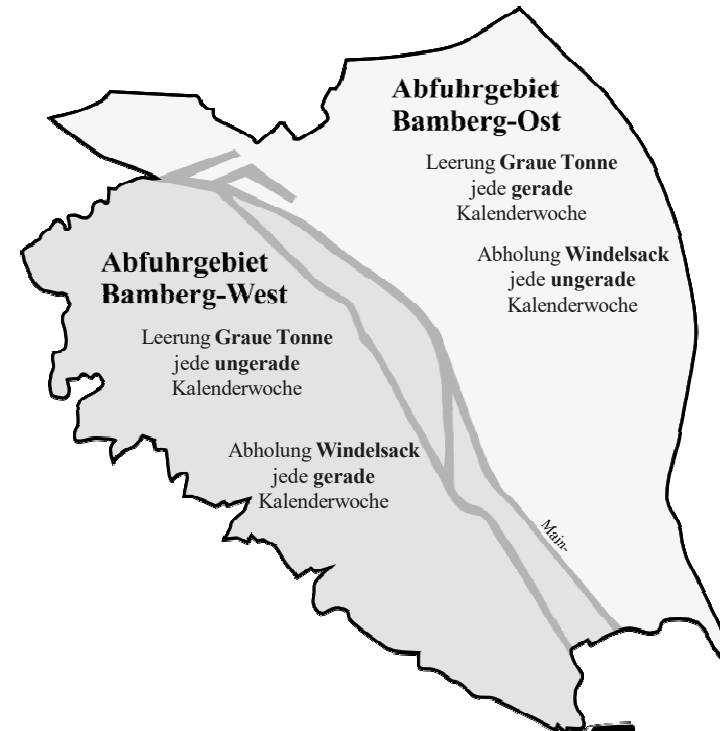

Bezirke

① - ⑫

Abfuhrgebiet Bamberg-Ost

Leerung Graue Tonne
jede gerade
Kalenderwoche

Abholung Windelsack
jede ungerade
Kalenderwoche

Abfuhrgebiet Bamberg-West

Leerung Graue Tonne
jede ungerade
Kalenderwoche