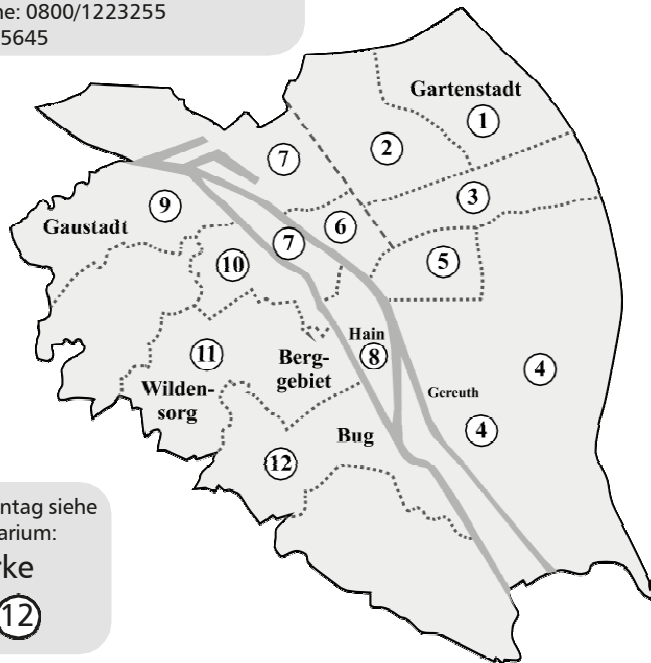

Einteilung der Abfuhr

Christbaumabholung 2025

Datum / Bezirk (Auskunft Tel. 87 71 00)

13.01.25 / 1	20.01.25 / 5	27.01.25 / 9
14.01.25 / 2	21.01.25 / 6	28.01.25 / 10
15.01.25 / 3	22.01.25 / 7	29.01.25 / 11
16.01.25 / 4	23.01.25 / 8	30.01.25 / 12

Blaue Tonne

Papier/Kartonagen
Abfuhr alle 4 Wochen

Gebiete West/Ost

Abfuhr alles 2 Wochen jeweils im Wechsel:

Auskunft Tel. 87 7100

Graue Tonne

Restmüll
Abfuhr alle 2 Wochen

Windelsack

Im Wechsel mit der Restmülltonne
alle 2 Wochen

Gelber Sack

(Verpackungen aus Kunststoff/
Weißblech/Alu)

Abfuhr alle 2 Wochen
kostenlose Hotline: 0800/1223255
oder 0951/ 96845645

Wochentag siehe
Kalendarium:

Bezirke

① - ⑫