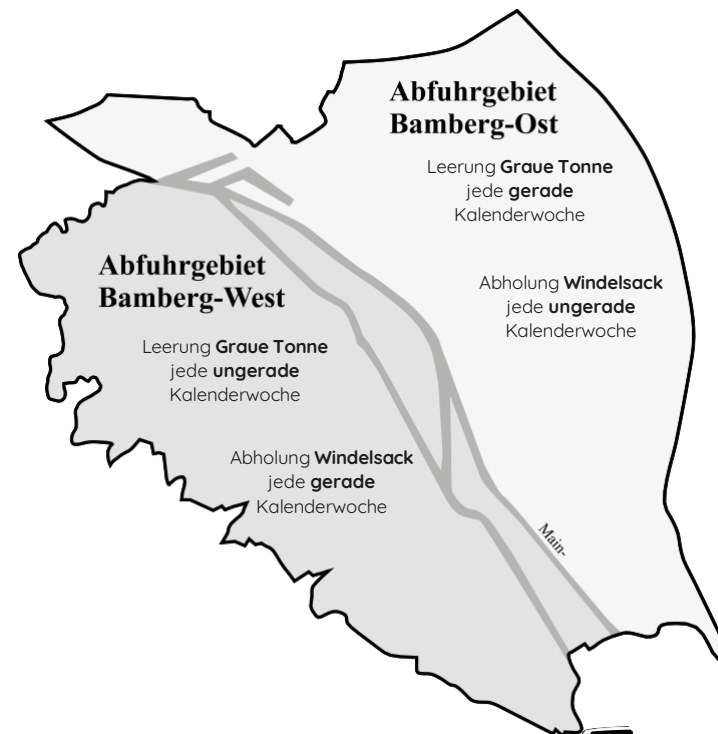

Windelsack

Im Wechsel mit der
Restmülltonne
alle 2 Wochen

Recyclinghof

Rheinstraße 8
Tel. 6030250
Mo.-Fr. 08.00-17.00 Uhr
Sa. 08.00-12.00 Uhr
Die Abgabe von **Problemabfällen** ist im **Recyclinghof** zu den o.g. Öffnungszeiten möglich (mit Mittagspause von 12.00-12.30 Uhr).
Tel. 60 30 251

Müllheizkraftwerk

Rheinstraße 6
Tel. 60410
Mo.- Fr. 7.00-16.00 Uhr
Sa. 8.00-12.00 Uhr

Aktuelle Infos unter:
www.mhkw-ba.de

Die Öffnungszeiten können sich durch Feiertage ändern. Bitte beachten Sie die aktuellen Pressemitteilungen

Kompostanlage

Rheinstraße 4b
Tel. 2995280
Mo. - Fr. 07.30 - 17.00 Uhr
Sa. 07.30 - 12.00 Uhr
Jan, Feb, Nov, Dez
samstags geschlossen.
Stattdessen Grüngutmulde im Recyclinghof

Die **Biotonne** für organische Küchen- und Gartenabfälle wird jede Woche geleert.

Bamberg Service
Tel.: 0951/ 87 7100

Sperrmüll - Abfuhr

Anmeldung:

Internet: www.sperrmuell-bamberg.de

Postkarte an: Bamberg Service
Margaretendamm 40, 96052 Bamberg, Tel.: 0951/87 7100

- in haushaltsüblichen Mengen
- ab 7.00 Uhr am Gehsteigrand bereitstellen
- max. 50 kg, Teile kleiner als 1,50m x 2,0m
- Elektro-Altgeräte separat stellen
- Anwesenheitspflicht einer verantwortlichen Person

- keine Wohnungsaflösung
- kein Problemüll
- keine Wertstoffe
- keine Bauabfälle
- zurückbleibende Verschmutzungen sind zu entfernen