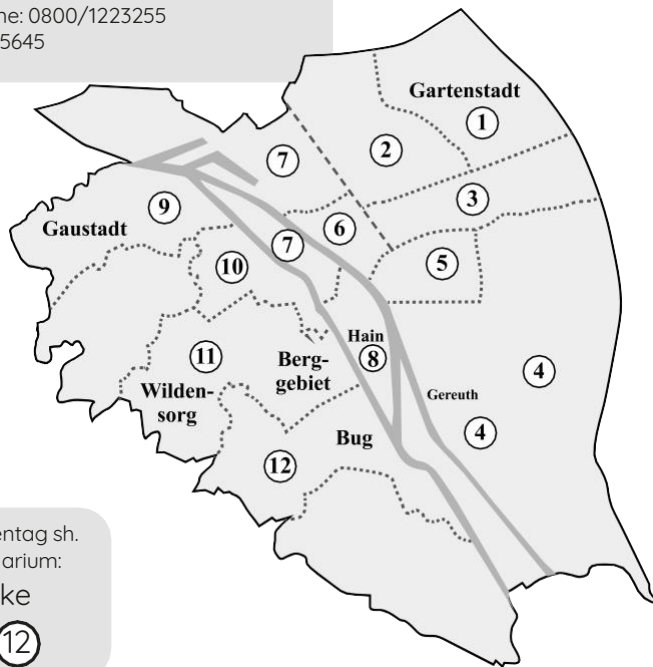

Einteilung der Abfuhr

Christbaumabholung 2026

Datum / Bezirk	(Auskunft Tel. 87 71 00)
12.01.26 / 1	19.01.26 / 5 26.01.26 / 9
13.01.26 / 2	20.01.26 / 6 27.01.26 / 10
14.01.26 / 3	21.01.26 / 7 28.01.26 / 11
15.01.26 / 4	22.01.26 / 8 29.01.26 / 12

Blaue Tonne

Papier/Kartonagen
Abfuhr alle 4 Wochen

Gelber Sack

(Verpackungen aus Kunststoff/Weißblech/Alu)
Abfuhr alle 2 Wochen
kostenlose Hotline: 0800/1223255
oder 0951/ 96845645

Wochentag sh.
Kalendarium:
Bezirke
① - ⑫

Gebiete West/Ost

Abfuhr alle 2 Wochen jeweils im Wechsel:

Auskunft Tel. 87 7100

Graue Tonne

Restmüll
Abfuhr alle 2 Wochen